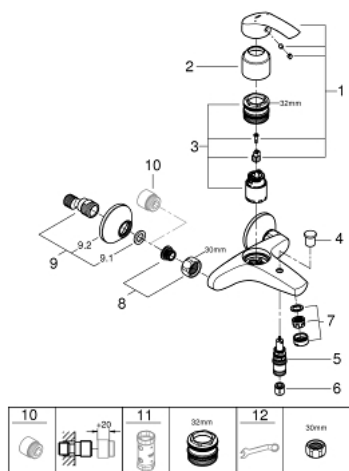

### OPIS PRODUKTU

- montaż ścienny
- metalowa dźwignia
- **GROHE SilkMove** głowica ceramiczna 35 mm
- z ogranicznikiem temperatury
- **GROHE StarLight** wykończenie chromowane
- regulowany ogranicznik strumienia przepływu
- przełącznik: wanna/prysznic
- perlator
- zintegrowany zawór zwrotny w wyjściu prysznica 1/2"
- przyłącza S
- metalowa rozeta ścienna
- **zabezpieczenie przed przepływem zwrotnym**

### ELEMENTY ZAMIENNE

- 1: dźwignia kompletna (Numer zamówienia 46898000)
  - 2: nakładka (Numer zamówienia 46899000)
  - 3: Głowica (Numer zamówienia 46374000)
  - 4: przycisk przełącznika (Numer zamówienia 65648000)
  - 5: przełącznik (Numer zamówienia 65655000)
  - 6: Zawór zwrotny (Numer zamówienia 08565000)
  - 7: Perlator (Numer zamówienia 13952000)
  - 8: złącze śrubowe przyłącza 1/2" (Numer zamówienia 45044000)
  - 9: Przyłącze S (Numer zamówienia 12075000)
  - 9.1: uszczelka (Numer zamówienia 0138600M)
  - 9.2: Rozeta (Numer zamówienia 0221000M)
  - 10: przedłużka 3/4", 20 mm (Numer zamówienia 0713000M)\*
  - 11: klucz nasadowy (Numer zamówienia 19332000)\*
  - 12: klucz specjalny (Numer zamówienia 19377000)\*
- Aksesoria opcjonalne