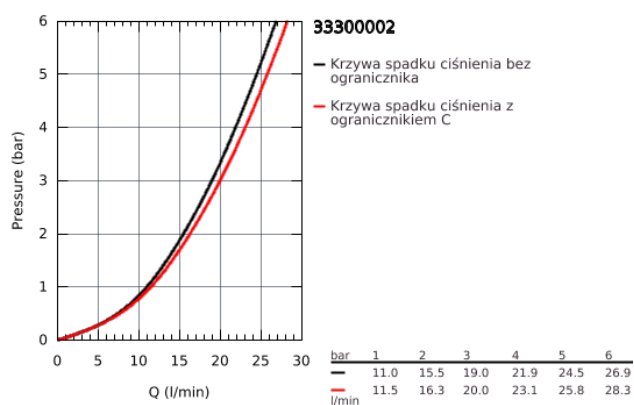

### OPIS PRODUKTU

- montaż ścienny
- metalowa dźwignia
- **GROHE SilkMove** głowica ceramiczna 35 mm
- z ogranicznikiem temperatury
- **GROHE StarLight** wykończenie chromowane
- regulowany ogranicznik strumienia przepływu
- przełącznik: wanna/prysznic
- perlator
- zintegrowany zawór zwrotny w wyjściu prysznica 1/2"
- przyłącza S
- metalowa rozeta ścienna
- **zabezpieczenie przed przepływem zwrotnym**