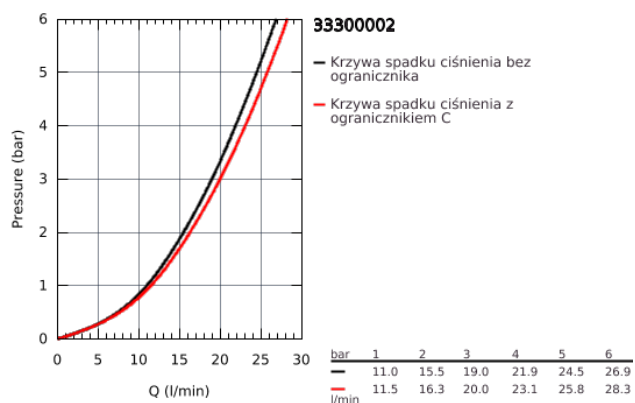

33 300 002 EUROSMART NEW JEDNOUCHWYTOWA BATERIA WANNOWA