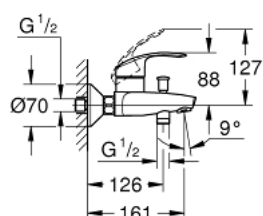

### OPIS PRODUKTU

- montaż ścienny
- metalowa dźwignia
- **GROHE SilkMove** głowica ceramiczna 35 mm
- z ogranicznikiem temperatury
- **GROHE StarLight** wykończenie chromowane
- regulowany ogranicznik strumienia przepływu
- przełącznik: wanna/prysznic
- perlator
- zintegrowany zawór zwrotny w wyjściu prysznica 1/2"
- przyłącza S
- metalowa rozeta ścienna
- **zabezpieczenie przed przepływem zwrotnym**

### ELEMENTY ZAMIENNE

- 1: dźwignia kompletna (Numer zamówienia 46898000)
  - 2: nakładka (Numer zamówienia 46899000)
  - 3: Głowica (Numer zamówienia 46374000)
  - 4: przycisk przełącznika (Numer zamówienia 65648000)
  - 5: przełącznik (Numer zamówienia 65655000)
  - 6: Zawór zwrotny (Numer zamówienia 08565000)
  - 7: Perlator (Numer zamówienia 13952000)
  - 8: złącze śrubowe przyłącza 1/2" (Numer zamówienia 45044000)
  - 9: Przyłącze S (Numer zamówienia 12075000)
  - 9.1: uszczelka (Numer zamówienia 0138600M)
  - 9.2: Rozeta (Numer zamówienia 0221000M)
  - 10: przedłużka 3/4", 20 mm (Numer zamówienia 0713000M)\*
  - 11: klucz nasadowy (Numer zamówienia 19332000)\*
  - 12: klucz specjalny (Numer zamówienia 19377000)\*
- Aksesoria opcjonalne