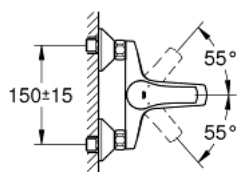

### OPIS PRODUKTU

- montaż ścienny
- metalowa dźwignia
- **GROHE SilkMove** głowica ceramiczna 35 mm
- z ogranicznikiem temperatury
- **GROHE StarLight** wykończenie chromowane
- regulowany ogranicznik strumienia przepływu
- przełącznik: wanna/prysznic
- perlator
- zintegrowany zawór zwrotny w wyjściu prysznica 1/2"
- przyłącza S
- metalowa rozeta ścienna
- **zabezpieczenie przed przepływem zwrotnym**

### ELEMENTY ZAMIENNE

- 1: dźwignia kompletna (Numer zamówienia 46898000)
  - 2: nakładka (Numer zamówienia 46899000)
  - 3: Głowica (Numer zamówienia 46374000)
  - 4: przycisk przełącznika (Numer zamówienia 65648000)
  - 5: przełącznik (Numer zamówienia 65655000)
  - 6: Zawór zwrotny (Numer zamówienia 08565000)
  - 7: Perlator (Numer zamówienia 13952000)
  - 8: złącze śrubowe przyłącza 1/2" (Numer zamówienia 45044000)
  - 9: Przyłącze S (Numer zamówienia 12075000)
  - 9.1: uszczelka (Numer zamówienia 0138600M)
  - 9.2: Rozeta (Numer zamówienia 0221000M)
  - 10: przedłużka 3/4", 20 mm (Numer zamówienia 0713000M)\*
  - 11: klucz nasadowy (Numer zamówienia 19332000)\*
  - 12: klucz specjalny (Numer zamówienia 19377000)\*
- Aksesoria opcjonalne